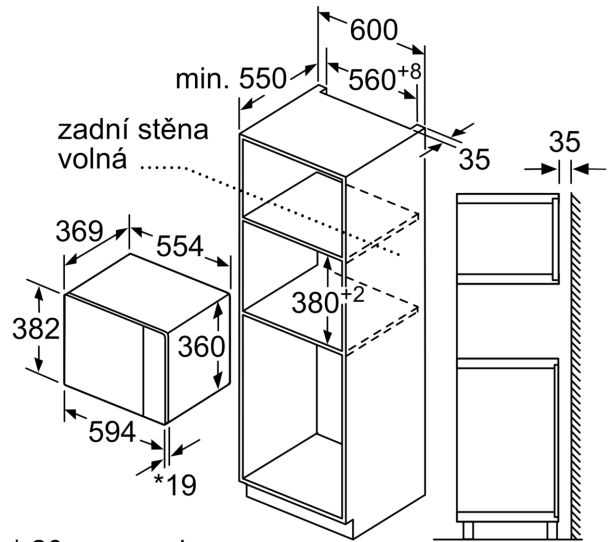

Technické údaje

Přídavné funkce:Mikrovlnná trouba
Řízení:Mechanicky
Rozměry spotřebiče: 382 x 594 x 388 mm
Rozměry varného prostoru: 208.0 x 328.0 x 369.0 mm
Délka přívodního kabelu: 130.0 cm
Hmotnost netto: 18.1 kg
Hmotnost brutto: 21.2 kg
EAN: 4242005038893
Max. výkon: 900 W
příkon: 1450 W
Jištění: 10 A
Napětí: 220-230 V
Frekvence: 50 Hz
Typ zástrčky: zalitá zástrčka s uzemněním
Včetně příslušenství: 1 x Otáčecí talíř

Příslušenství

- 1 x otočný talíř

Bezpečnost a energetická náročnost

- bezpečnostní vypínání
- spínač kontaktu dveří
- chladicí ventilátor

Technické informace

- délka přívodního kabelu: 130 cm
- celkový příkon elektro: 1.45 kW
- napětí: 220 - 230 V
- pro vestavbu do vysoké skříňky o šířce 60 cm

Rozměry

- rozměry spotřebiče (V x Š x H): 382 mm x 594 mm x 388 mm
- rozměry niky (V x Š x H): 380 mm - 382 mm x 560 mm - 568 mm x 550 mm
- „potřebné rozměry naleznete v instalačních materiálech“

**Serie 4, Vestavná mikrovlnná trouba,
59 x 38 cm, Nerez
BFL550MS0**

Mikrovlnná trouba
Vestavba do rohu

Rozměry v mm

* 20 mm pro kovovou
čelní stranu

rozměry v mm

* 20 mm pro kovovou
čelní stranu

rozměry v mm

rozměry v mm