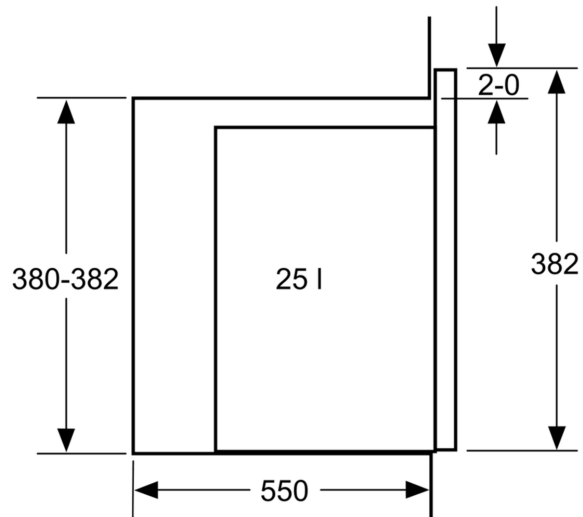

Technické údaje

Přídavné funkce:Mikrovlnná trouba
Řízení:Mechanicky
Rozměry spotřebiče: 382 x 594 x 388 mm
Rozměry varného prostoru: 208.0 x 328.0 x 369.0 mm
Délka přívodního kabelu: 130.0 cm
Hmotnost netto: 18.1 kg
Hmotnost brutto: 21.2 kg
EAN: 4242005038893
Max. výkon: 900 W
příkon: 1450 W
Jištění: 10 A
Napětí: 220-230 V
Frekvence: 50 Hz
Typ zástrčky: zalitá zástrčka s uzemněním
Včetně příslušenství: 1 x Otáčecí talíř

- max. výkon: 900 W; 5 stupňů výkonu: 90 W, 180 W, 360 W, 600 W, 900 W
- vnitřní objem: 25 l

Design

- nerezový vnitřní prostor

Čištění

- CleaningAssistance: hydrolytické čištění

Komfort

- otočné voliče
- koncept snadné obsluhy - obzvlášť snadné nastavování
- osvětlení vnitřního prostoru
- skleněný otočný talíř: 31.5 cm
- dvířka otvíraná do strany, závěs dveří vlevo
- tlačítko otevírání

Rozměry

- rozměry spotřebiče (V x Š x H): 382 mm x 594 mm x 388 mm
- rozměry niky (V x Š x H): 380 mm - 382 mm x 560 mm - 568 mm x 550 mm
- „potřebné rozměry naleznete v instalačních materiálech“

**Serie 4, Vestavná mikrovlnná trouba,
59 x 38 cm, Nerez
BFL550MS0**

Mikrovlnná trouba
Vestavba do rohu

Rozměry v mm

* 20 mm pro kovovou
čelní stranu

rozměry v mm

* 20 mm pro kovovou
čelní stranu

rozměry v mm

rozměry v mm