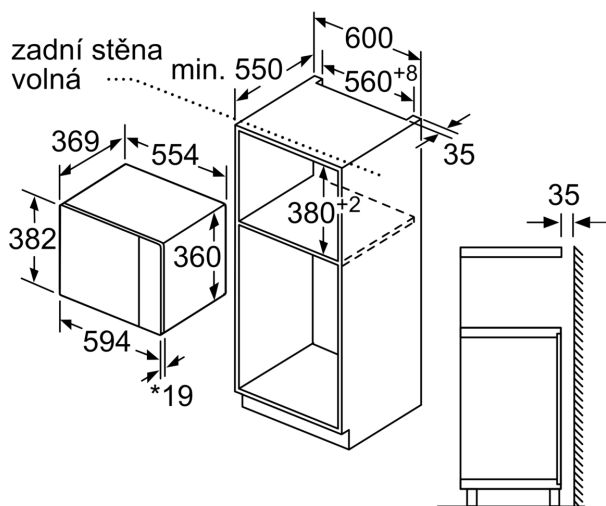

Technické údaje

Přídavné funkce:Mikrovlnná trouba
Řízení:Mechanicky
Rozměry spotřebiče: 382 x 594 x 388 mm
Rozměry varného prostoru: 208.0 x 328.0 x 369.0 mm
Délka přívodního kabelu: 130.0 cm
Hmotnost netto: 18.1 kg
Hmotnost brutto: 21.2 kg
EAN: 4242005038893
Max. výkon: 900 W
příkon: 1450 W
Jištění: 10 A
Napětí: 220-230 V
Frekvence: 50 Hz
Typ zástrčky: zalitá zástrčka s uzemněním
Včetně příslušenství: 1 x Otáčecí talíř

Příslušenství

- 1 x otočný talíř

Bezpečnost a energetická náročnost

- bezpečnostní vypínání
- spínač kontaktu dveří
- chladicí ventilátor

Technické informace

- délka přívodního kabelu: 130 cm
- celkový příkon elektro: 1.45 kW
- napětí: 220 - 230 V
- pro vestavbu do vysoké skříňky o šířce 60 cm

Rozměry

- rozměry spotřebiče (V x Š x H): 382 mm x 594 mm x 388 mm
- rozměry niky (V x Š x H): 380 mm - 382 mm x 560 mm - 568 mm x 550 mm
- „potřebné rozměry naleznete v instalačních materiálech“

**Serie 4, Vestavná mikrovlnná trouba,
59 x 38 cm, Nerez
BFL550MS0**

Mikrovlnná trouba
Vestavba do rohu

Rozměry v mm

* 20 mm pro kovovou
čelní stranu

rozměry v mm

* 20 mm pro kovovou
čelní stranu

rozměry v mm

rozměry v mm