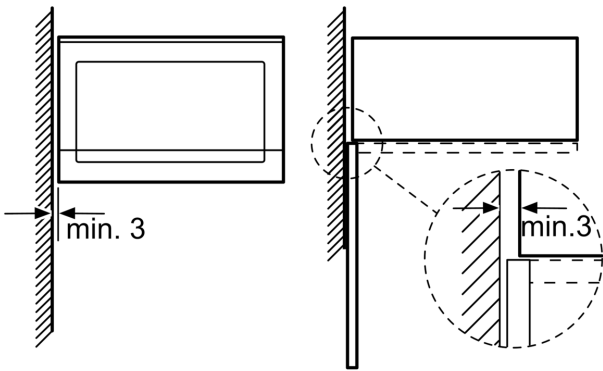

- max. výkon: 900 W; 5 stupňů výkonu: 90 W, 180 W, 360 W, 600 W, 900 W
- vnitřní objem: 25 l

Design

- nerezový vnitřní prostor

Čištění

- CleaningAssistance: hydrolytické čištění

Komfort

- otočné voliče
- koncept snadné obsluhy - obzvlášť snadné nastavování
- osvětlení vnitřního prostoru
- skleněný otočný talíř: 31.5 cm
- dvířka otvíraná do strany, závěs dveří vlevo
- tlačítko otevírání

Příslušenství

- 1 x otočný talíř

Bezpečnost a energetická náročnost

- bezpečnostní vypínání
- spínač kontaktu dveří
- chladicí ventilátor

Technické informace

- délka přívodního kabelu: 130 cm
- celkový příkon elektro: 1.45 kW
- napětí: 220 - 230 V
- pro vestavbu do vysoké skříňky o šířce 60 cm

Rozměry

- rozměry spotřebiče (V x Š x H): 382 mm x 594 mm x 388 mm
- rozměry niky (V x Š x H): 380 mm - 382 mm x 560 mm - 568 mm x 550 mm
- „potřebné rozměry naleznete v instalačních materiálech“

**Serie 4, Vestavná mikrovlnná trouba,
59 x 38 cm, Nerez
BFL550MS0**

Mikrovlnná trouba
Vestavba do rohu

Rozměry v mm

* 20 mm pro kovovou
čelní stranu

rozměry v mm

* 20 mm pro kovovou
čelní stranu

rozměry v mm

rozměry v mm