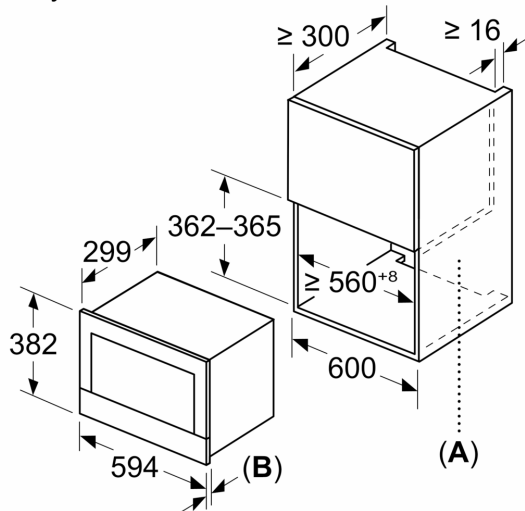

**Serie 8, Vestavná mikrovlnná trouba,
Černá
BEL7321B1**

Rozměry v mm

A: Zadní stěna volná
B: 19,5 mm

Rozměry v mm