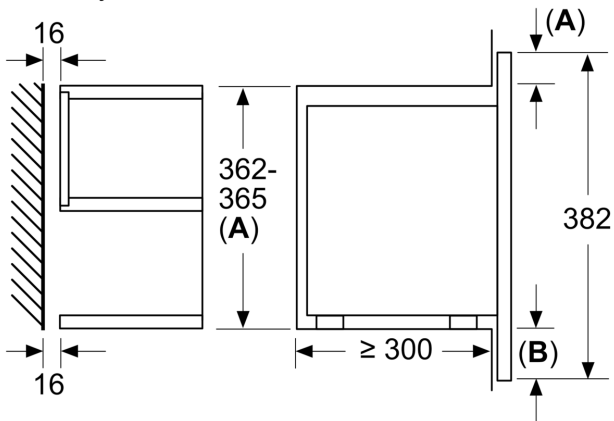

### **Rozměry**

- rozměry spotřebiče (V x Š x H): 382 mm x 594 mm x 318 mm
- rozměry niky (V x Š x H): 362 mm - 382 mm x 560 mm - 568 mm x 300 mm
- „potřebné rozměry naleznete v instalačních materiálech“

**Serie 8, Vestavná mikrovlnná trouba,  
Černá  
BEL7321B1**

Rozměry v mm

**A:** Zadní stěna volná  
**B:** 19,5 mm

Rozměry v mm

**A:** Zadní stěna volná  
**B:** 19,5 mm

rozměry v mm

**A:** přesah nahoře:  
výklenek 362: 6 mm  
výklenek 365: 3 mm  
**B:** přesah dole: 14 mm