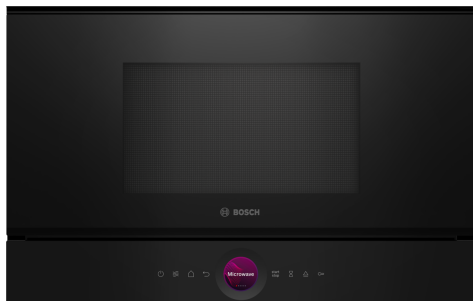

**Serie 8, Vestavná mikrovlnná trouba,  
Černá  
BEL7321B1**

**včetně příslušenství**

1 x rošt, 1 x Skleněné nádobí

**zvláštní příslušenství**

HEZ6TCC0 :  
HEZG9AS00S Adaptér

**Kompaktní mikrovlnná trouba 38 cm.  
Invertorová technologie: konstantní  
mikrovlnný výkon pro plynulý ohřev  
potravin. Funkce Microwave Boost: rychlý  
a snadný způsob ohřevu.**

- **Digitální ovládací prsteneč** jednoduchý a inovativní způsob volby nastavení trouby.
- **TFT Touch Display:** snadné ovládání díky inovativnímu digitálnímu ovládacímu prstenci a dotykovému TFT displeji.
- **AutoPilot:** každý pokrm se perfektně podaří díky 10 automatickým programům.
- **Nerezový vnitřní prostor:** hladké stěny bez ostrých hran a záhybů zajistí pohodlné čištění varného prostoru.
- **Cleaning Assistance** vaše trouba se o to postará.

## **Serie 8, Vestavná mikrovlnná trouba, Černá BEL7321B1**

**Kompaktní mikrovlnná trouba 38 cm.  
Invertorová technologie: konstantní  
mikrovlnný výkon pro plynulý ohřev  
potravin. Funkce Microwave Boost: rychlý  
a snadný způsob ohřevu.**

### **Design**

- nerezový vnitřní prostor, skleněné dno
- ovládání TouchControl
- senzorová tlačítka