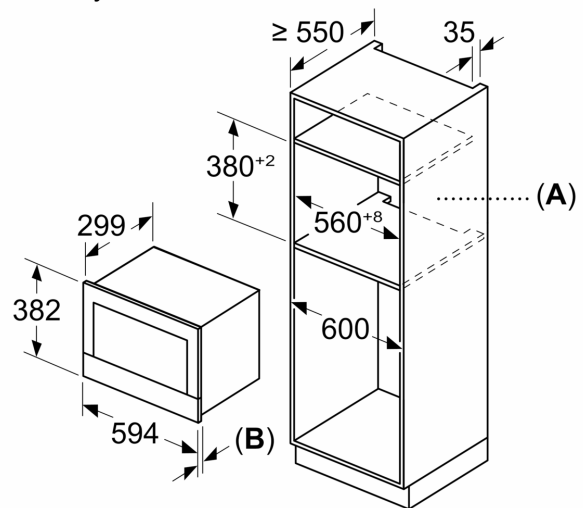

### **Technické informace**

- délka přívodního kabelu: 175 cm
- celkový příkon elektro: 1.99 kW
- napětí: 220 - 240 V
- vestavný spotřebič do horní skříňky o šířce 60 cm s hloubkou min. 30 cm, pro vestavbu do vysoké skříňky o šířce 60 cm

### **Rozměry**

- rozměry spotřebiče (V x Š x H): 382 mm x 594 mm x 318 mm
- rozměry niky (V x Š x H): 362 mm - 382 mm x 560 mm - 568 mm x 300 mm
- „potřebné rozměry naleznete v instalačních materiálech“

**Serie 8, Vestavná mikrovlnná trouba,  
Černá  
BEL7321B1**

Rozměry v mm

**A:** Zadní stěna volná  
**B:** 19,5 mm

Rozměry v mm

**A:** Zadní stěna volná  
**B:** 19,5 mm

rozměry v mm

**A:** přesah nahoře:  
výklenek 362: 6 mm  
výklenek 365: 3 mm  
**B:** přesah dole: 14 mm