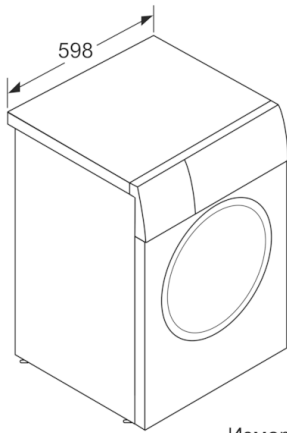

**Serie | 6, Пералня със сушилня, 7/4 kg,
1400 rpm
WVH28420BY**

Измерване в мм