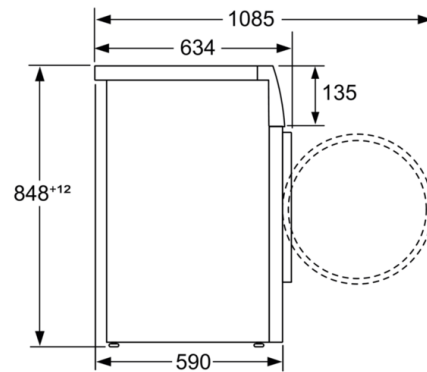

Техническа информация

за вграждане/ свободностоящ :	Свободностоящ
подвижен капак :	не
Панта на вратата :	Ляво
Дължина на захранващия кабел (cm) :	210
Височина на подвижен плот (mm) :	850
размери на продукта (mm) :	848 x 598 x 590
Нето тегло (kg) :	86,931
Обем на барабана (l) :	56
EAN код :	4242005110582
макс. натоварване на захранващ кабел (W) :	2200
Ток (A) :	10
Напрежение (V) :	220-240
Честота (Hz) :	50
Сертификати за одобрение :	CE, VDE
Консумация на енергия (пране и сушене при пълно зареждане) (kWh) :	4,76
Консумация на енергия (само пране) (kWh) :	0,66
Консумация на вода (пране и сушене пълно зареждане (l) :	57

Техническа информация

- Ниво на шум при пране (dB): 46
- Ниво на шум при центрофуга (dB): 74
- Ниво на шум при сушене (db): 61
- Размери (В x Ш x Д): 84.8 cm x 59.8 cm x 59.0 cm
- Възможност за вграждане

**Serie | 6, Пералня със сушилня, 7/4 kg,
1400 rpm
WVH28420BY**

Измерване в мм

Измерване в мм