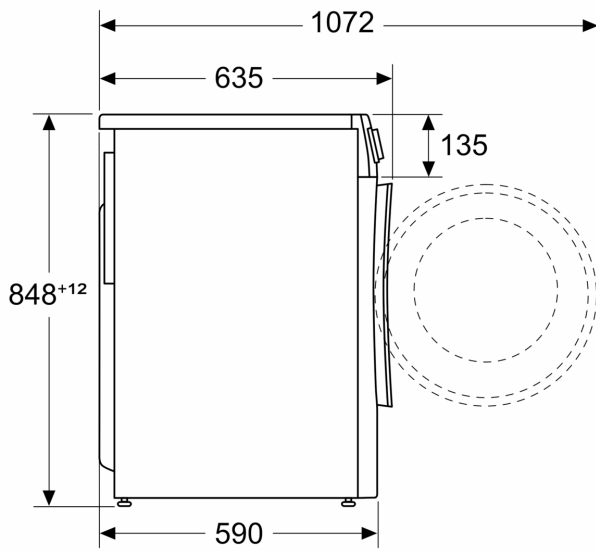

Series 6, washer-dryer, 10/6 kg, 1400 rpm
WNG254U0BY

Измерване в мм

Измерване в мм