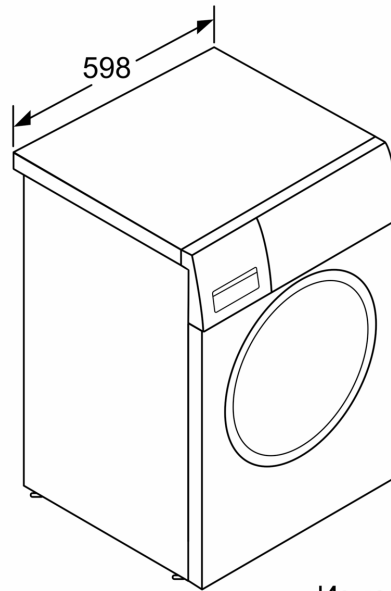

Series 6, washer-dryer, 10/6 kg, 1400 rpm
WNG254U0BY

Измерване в мм

Измерване в мм