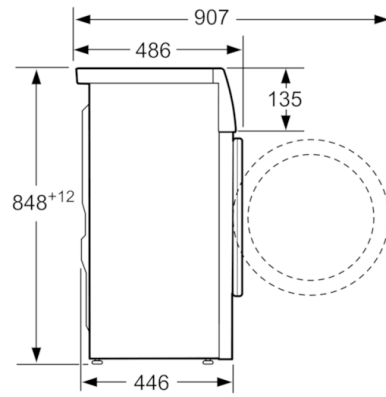

### Техническа информация

- Размери (В x Ш x Д): 85,0 cm x 60,0 cm x 45,0 cm
- Възможност за вграждане

**Serie | 6, Пералня с малка дълбочина, 6 kg,  
1200 rpm  
WLO24260BY**

Измерване в мм

Измерване в мм