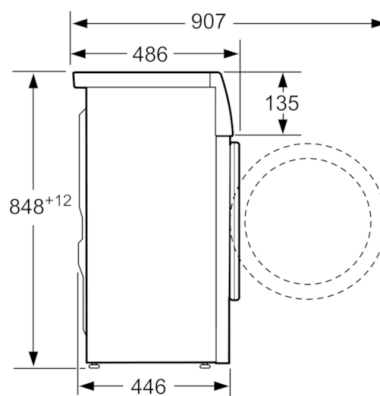

Техническа информация

За вграждане/ свободностоящ :	Свободностоящ
Височина на подвижен плот (mm) :	848
размери на продукта (mm) :	848 x 598 x 446
Нето тегло (kg) :	63,951
макс. натоварване на захранващ кабел (W) :	2300
Ток (A) :	10
Напрежение (V) :	220-240
Честота (Hz) :	50
Сертификати за одобрение :	
СЕ, UA, VDE, Украински знак за заземяване	
Дължина на захранващия кабел (cm) :	175
Клас на изпиране :	A
Панта на вратата :	Ляво
Колела :	не
EAN код :	4242002805436
Капацитет памук – НОВ (2010/30/ЕС) :	6,0
Енергийна ефективност (2010/30/ЕС) :	A+++
Консумация на енергия годишно (kWh/година) – НОВ (2010/30/ЕС) :	153,00
Консумация на енергия в режим "изключена" (W) - NEW (2010/30/ЕС) :	0,16
консумация на енергия в режим "оставена включена" - NEW (2010/30/ЕС) :	1,45
Годишна консумация на вода (l/година) – НОВ (2010/30/ЕС) :	10120
Клас на изсушаване след центрофуга :	C
Макс. обороти на центрофугата (rpm) – НОВ (2010/30/ЕС) :	1200
Средна продълж. на пране памук 40°C (частично зареждане) – НОВ (2010/30/ЕС) :	270
Средна продълж. на пране памук 60°C (пълно зареждане) (min) – НОВ (2010/30/ЕС) :	270
Средна продълж. на пране памук 60°C (частично зареждане) – НОВ (2010/30/ЕС) :	270
Ниво на шум при пране (dB(A) re 1 pW) :	56
Ниво на шум при центрофуга (dB(A) re 1 pW) :	73
Типология на инсталиране :	Свободностоящ

Техническа информация

- Размери (В x Ш x Д): 84,8 cm x 59,8 cm x 44,6 cm
- Възможност за вграждане

**Serie | 6, Пералня с малка дълбочина, 6 kg,
1200 rpm
WLK24261BY**

Измерване в мм

Измерване в мм