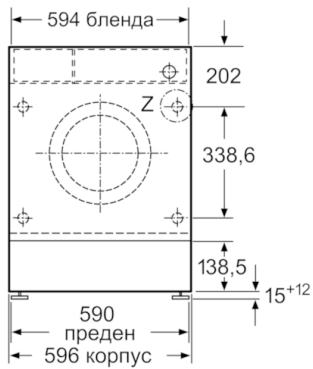

Техническа информация

- Регулируема височина на основата: 15 см
- Регулируема дълбочина на основата: 6.5 см
- Размери (В x Ш x Д): 81.8 см x 59.6 см x 54.4 см
- Регулируеми отпред задни крачета

**Serie | 8, Пералня, предно зареждане, 8 kg,
1400 rpm
WIW28540EU**

измерване в мм

единица Z

дупка на панта
мин. 12 дълбока

измерване в мм

измерване в мм