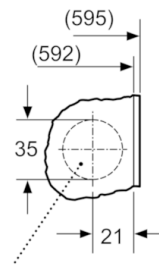

Техническа информация

- Регулируема височина на основата: 15 см
- Регулируема дълбочина на основата: 6.5 см
- Размери (В x Ш x Д): 81.8 см x 59.6 см x 54.4 см
- Регулируеми отпред задни крачета

**Serie | 8, Пералня, предно зареждане, 8 kg,
1400 rpm
WIW28540EU**

измерване в мм

единица Z

дупка на панта
мин. 12 дълбока

измерване в мм

измерване в мм