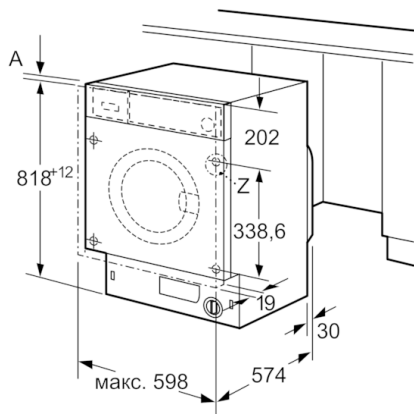

Техническа информация

- Регулируема височина на основата: 15 см
- Регулируема дълбочина на основата: 6.5 см
- Размери (В x Ш x Д): 81.8 см x 59.6 см x 54.4 см
- Регулируеми отпред задни крачета

**Serie | 8, Пералня, предно зареждане, 8 kg,
1400 rpm
WIW28540EU**

измерване в мм

единица Z

дупка на панта
мин. 12 дълбока

измерване в мм

измерване в мм