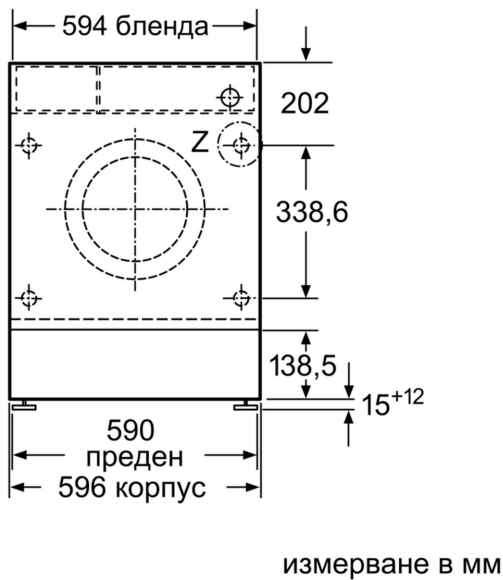

**Серия 6, Пералня, предно зареждане, 8 kg, 1200 грт
WIW24342EU**