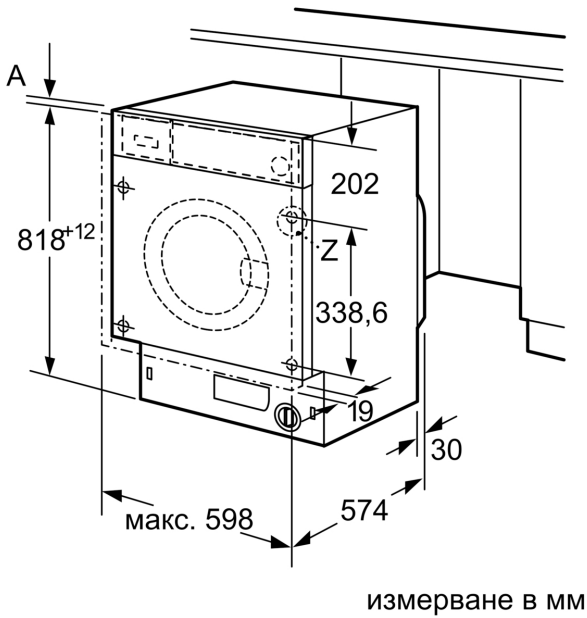

**Серия 6, Пералня, предно зареждане, 8 kg, 1200 грт
WIW24342EU**