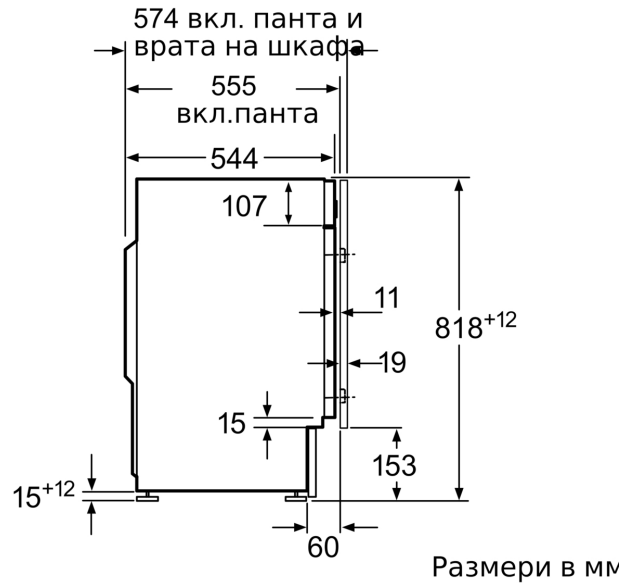

**Серия 6, Пералня, предно зареждане, 8 kg, 1200 грт
WIW24342EU**