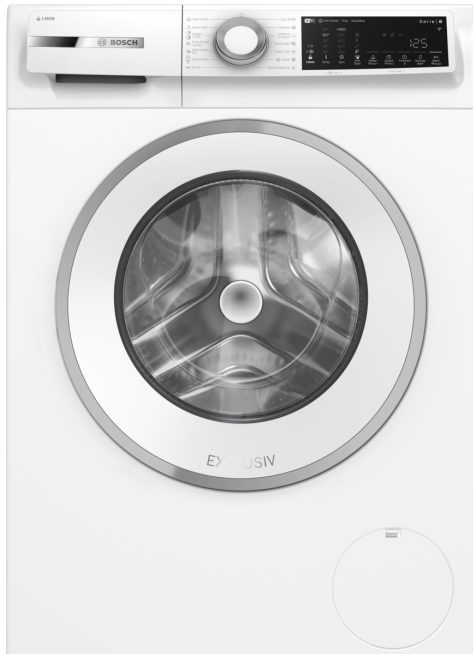

Серия 6, Пералня, предно зареждане, 9 kg, 1400 rpm WGJ244A1BY

Изключително усъвършенствана пералня, която минимизира разхода ви на енергия благодарение на най-високия енергиен клас A, функцията Iron Assist и i-DOS с разпознаване на препарат, управлявани чрез Home Connect.