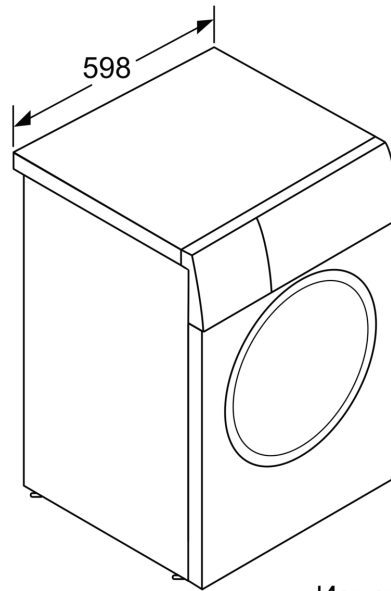

**Серия 6, Пералня, предно
зареждане, 9 kg, 1400 rpm
WGJ244A1BY**

Измерване в мм

Измерване в мм