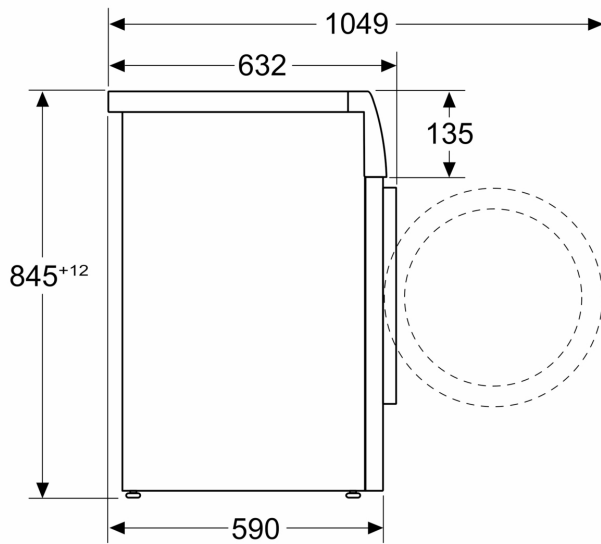

**Серия 6, Пералня, предно
зареждане, 9 kg, 1400 rpm
WGJ244A1BY**

Измерване в мм

Измерване в мм