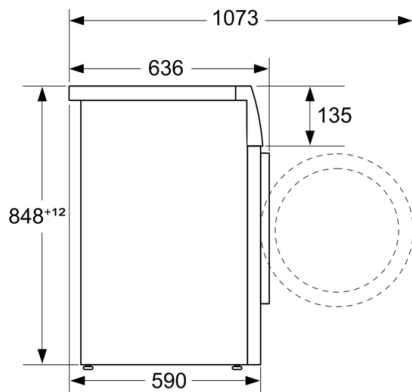

**Серия 6, Пералня, предно зареждане, 9 kg,
1400 rpm
WGG2440REU**

Измерване в мм

Измерване в мм