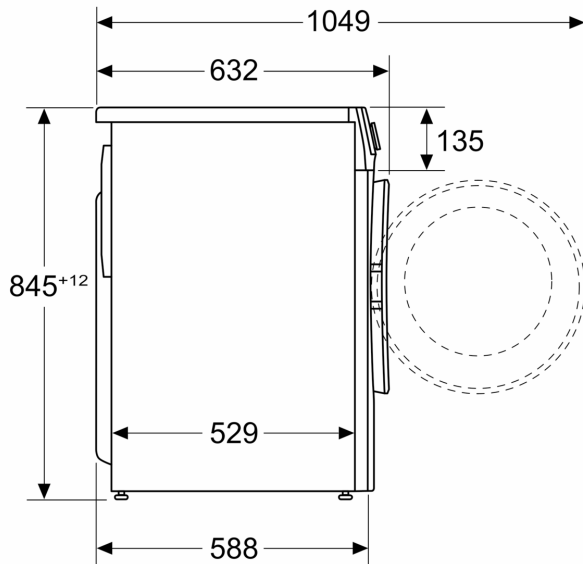

Техническа информация

- Възможност за вграждане
- Размери (В x Ш): 84.5 cm x 59.8 cm
- Дълбочина: 58.8 cm
- Дълбочина с вратата: 63.2 cm
- Дълбочина с отворена врата: 104.9 cm

¹ Скала на класовете за енергийна ефективност от A до G

Измерване в mm

Измерване в mm