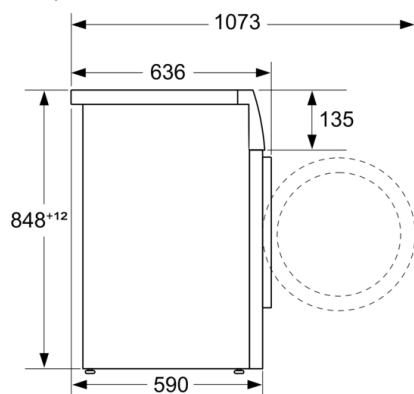

За вграждане/ свободностоящ: Свободностоящ

Височина на подвижен плот: -2 mm

размери на продукта: 848 x 598 x 590 mm

Нето тегло: 73,5 kg

макс. натоварване на захранващ кабел: 2300 W

Ток: 10 A

Напрежение: 220-240 V

Техническа информация

- Възможност за вграждане
- Размери (В x Ш): 84.8 см x 59.8 см
- Дълбочина: 59.0 см
- Дълбочина с вратата: 63.6 см
- Дълбочина с отворена врата: 107.3 см

¹ Скала на класовете за енергийна ефективност от A до G

Измерване в мм

Измерване в мм