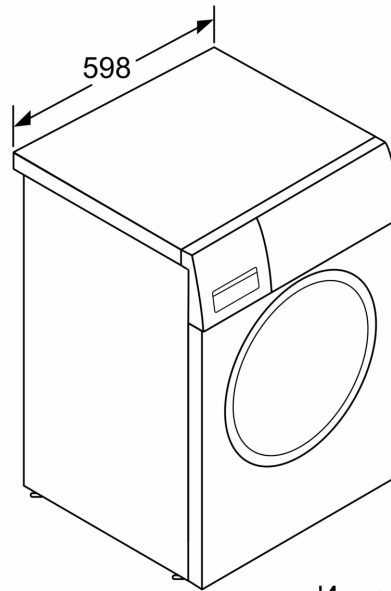

**Серия 6, Пералня, предно
зареждане, 9 kg, 1400 rpm
WGG144Z0BY**

Измерване в mm

Измерване в mm