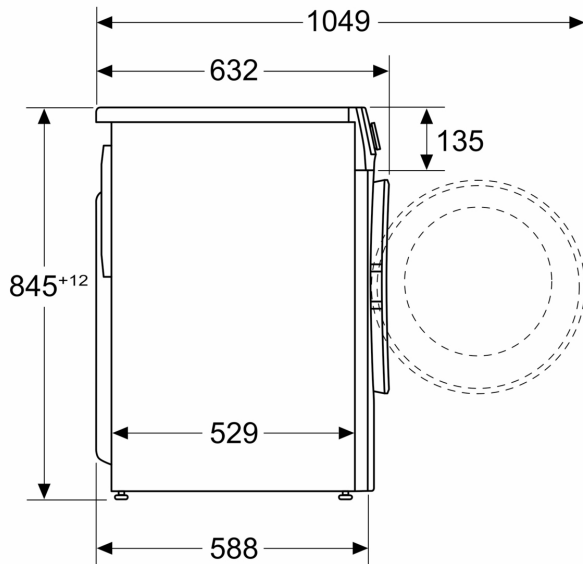

Техническа информация

- Възможност за поставяне в ниша с височина 85 см
- Размери (В x Ш): 84.8 см x 59.8 см
- Дълбочина: 58.8 см
- Дълбочина с вратата: 63.2 см
- Дълбочина с отворена врата: 104.9 см

¹ Скала на класовете за енергийна ефективност от A до G

Измерване в mm

Измерване в mm