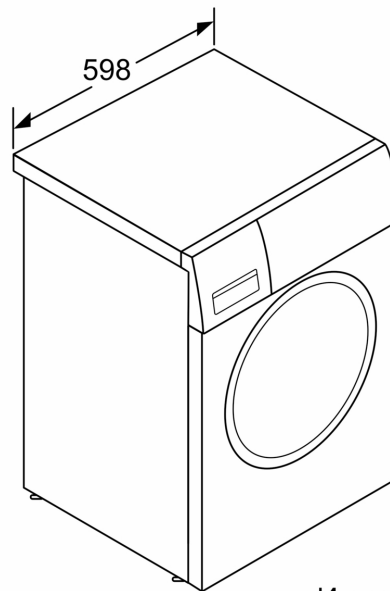

**Серия 6, Пералня, предно
зареждане, 9 kg, 1400 rpm
WGG14409BY**

Измерване в mm

Измерване в mm