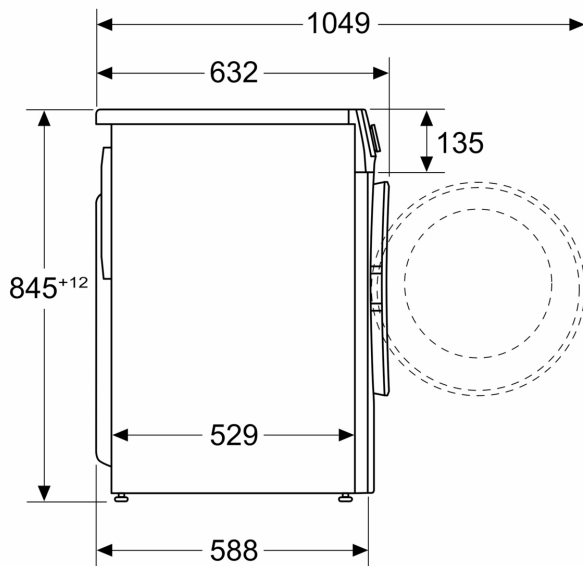

**Серия 6, Пералня, предно
зареждане, 9 kg, 1400 rpm
WGG14409BY**

Измерване в mm

Измерване в mm