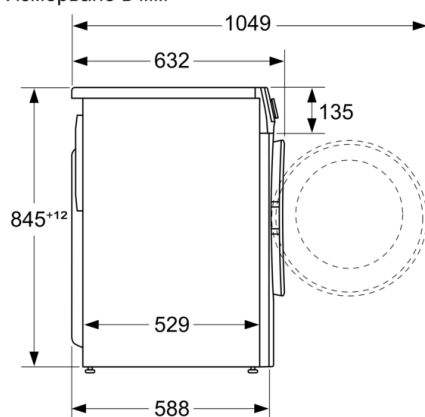

За вграждане/ свободностоящ: Свободностоящ

Височина на подвижен плот: 3 mm

размери на продукта: 848 x 598 x 588 mm

Нето тегло: 73,0 kg

макс. натоварване на захранващ кабел: 2300 W

Ток: 10 A

Напрежение: 220-240 V

Техническа информация

- Възможност за вграждане
- Размери (В x Ш): 84.8 см x 59.8 см
- Дълбочина: 58.8 см
- Дълбочина с вратата: 63.2 см
- Дълбочина с отворена врата: 104.9 см

¹ Скала на класовете за енергийна ефективност от A до G

Измерване в мм

Измерване в мм