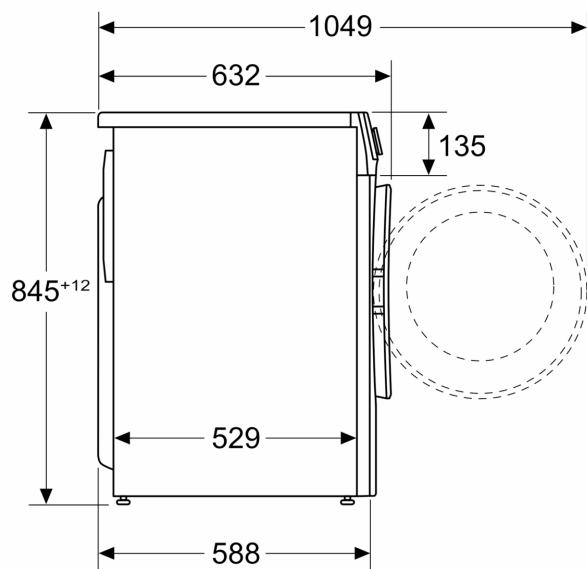

- Самопочистващ се съд за перилни препарати
- Отделение за течен перилен препарат

Техническа информация

- Възможност за вграждане
- Размери (В x Ш): 84.8 cm x 59.8 cm
- Дълбочина: 58.8 cm
- Дълбочина с вратата: 63.2 cm
- Дълбочина с отворена врата: 104.9 cm

Измерване в mm

Измерване в mm