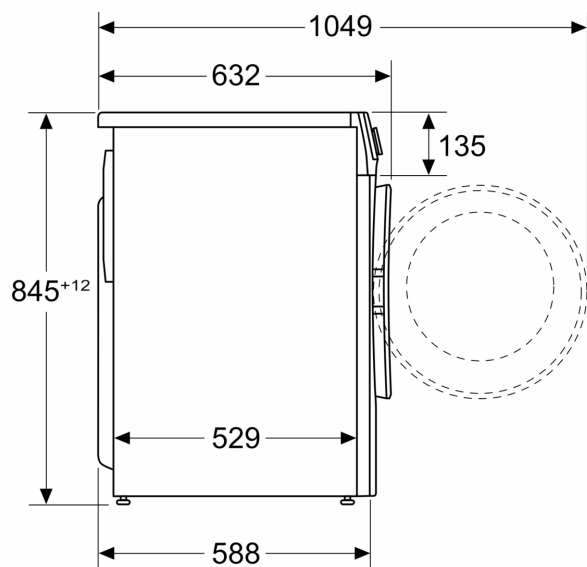

- Възможност за вграждане
- Размери (В x Ш): 84.8 см x 59.8 см
- Дълбочина: 58.8 см
- Дълбочина с вратата: 63.2 см
- Дълбочина с отворена врата: 104.9 см

¹ Скала на класовете за енергийна ефективност от A до G

Измерване в mm

Измерване в mm