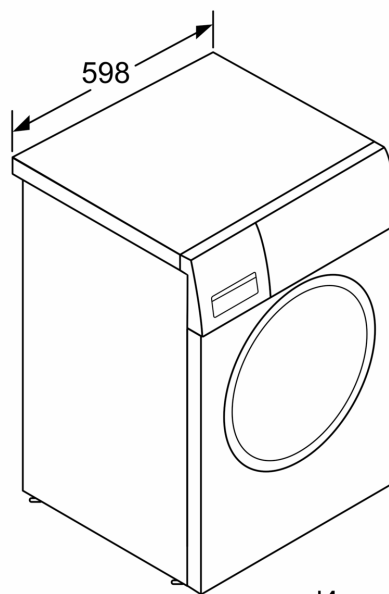

**Серия 6, Пералня, предно
зареждане, 9 kg, 1200 rpm
WGG1420BY**

Измерване в mm

Измерване в mm