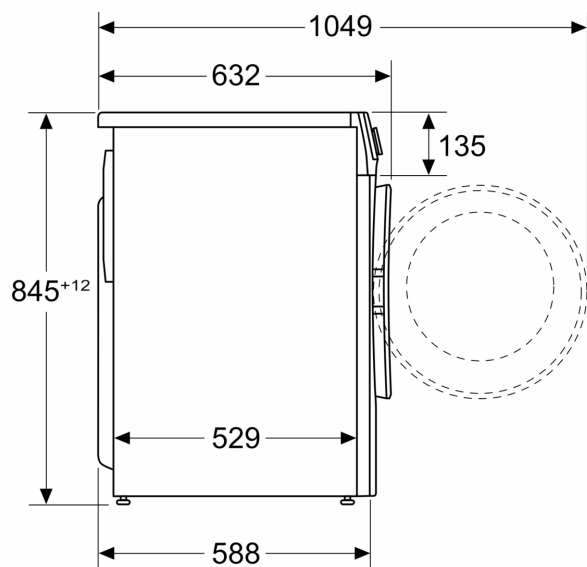

- Самопочистващ се съд за перилни препарати
- Отделение за течен перилен препарат

Техническа информация

- Възможност за вграждане
- Размери (В x Ш): 84.8 cm x 59.8 cm
- Дълбочина: 58.8 cm
- Дълбочина с вратата: 63.2 cm
- Дълбочина с отворена врата: 104.9 cm

Измерване в mm

Измерване в mm