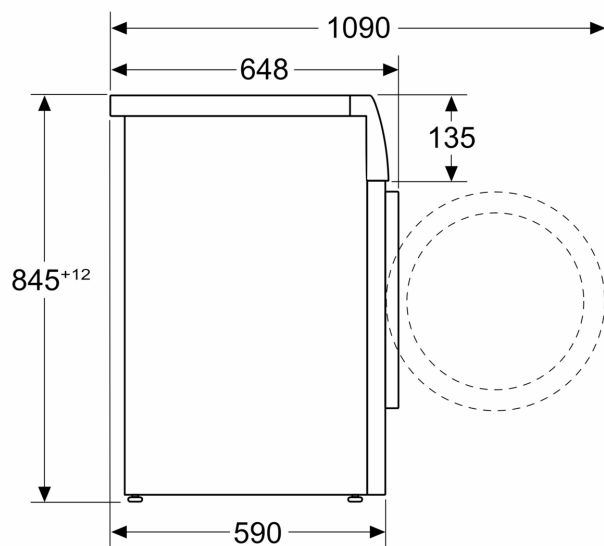

**Серия 8, Пералня, предно
зареждане, 10 kg, 1600 грт
WGB256A0BY**

Измерване в мм

Измерване в мм