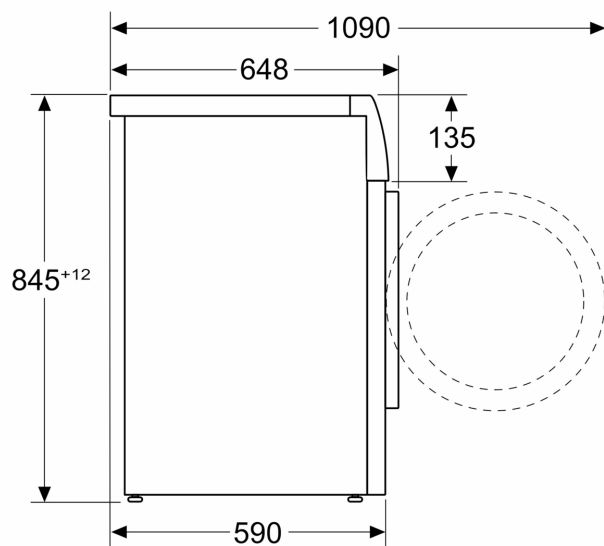

**Серия 8, Пералня, предно
зареждане, 10 kg, , Сребрист инокс
WGB2560X0**

Измерване в mm

Измерване в mm