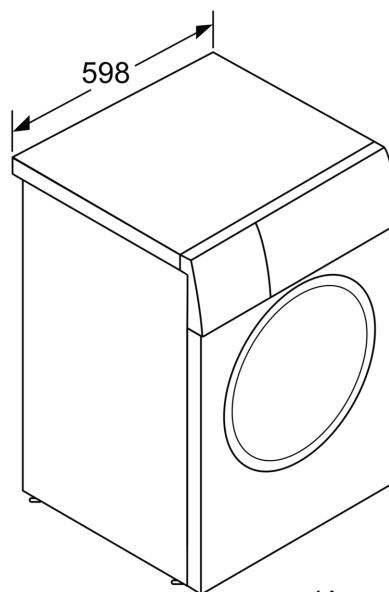

**Серия 8, Пералня, предно
зареждане, 10 kg, , Сребрист инокс
WGB2560X0**

Измерване в mm

Измерване в mm