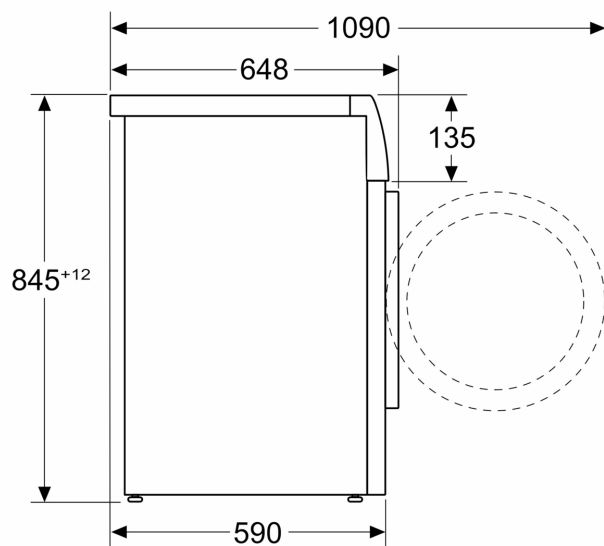

**Серия 8, Пералня, предно
зареждане, 10 kg, 1400 грт
WGB254A0BY**

Измерване в мм

Измерване в мм