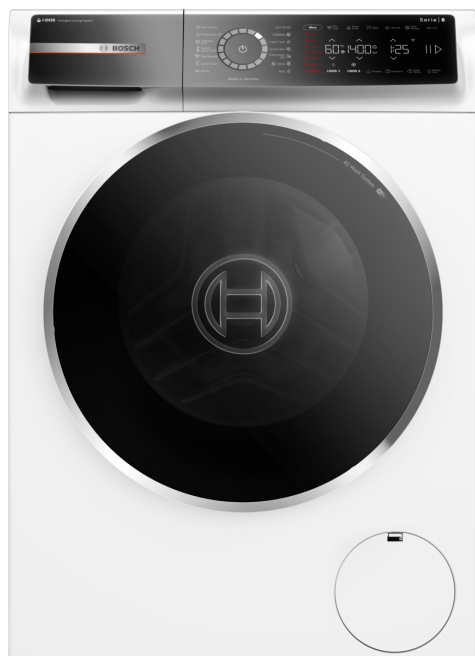

Серия 8, Пералня, предно зареждане, 10 kg, 1400 грт WGB254A0BY

- i-DOS – автоматично измерва точното количество препарат и вода.
- Iron Assist: намалява гънките с до 50%.
- Мини зареждане – програма за единични дрехи.
- Home Connect – домакински уреди с интелигентна свързаност за по-лесно ежедневие.
- Най-добър енергиен клас A: пестете енергия с най-ефективния клас A.

Клас на енергийна ефективност:A
 Претеглена консумация на енергия в kWh за 100 цикъла на пране по програма есо 40-60:41 kWh
 Максимален капацитет в кг:10.0 kg
 Консумацията на вода по екопрограмата в литри за цикъл: 49 l
 Продължителност на еко 40-60 програма в часове и минути при пълно зареждане:3:50 ч
 Клас на ефективност на центрофугиране за програма есо 40-60: .B
 Клас на емисия на шум във въздуха: A
 Въздушни шумови емисии: 71 dB(A) re 1pW за вграждане/ свободностоящ:Свободностоящ
 размери на продукта:845x598x590 mm
 Нето тегло:81.3 kg
 Мощност:2300 W
 Ток:10 A
 Напрежение:220-240 V
 Честота: 50-60 Hz
 Дължина на захранващия кабел: 160.0 cm
 Панта на вратата:Врата с леви панти
 Колела: не
 EAN код:4242005360512
 Типология на инсталиране:Свободностояща