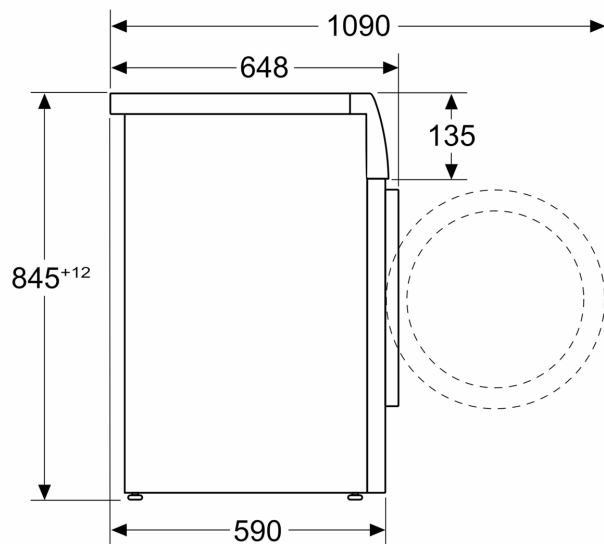

**Серия 8, Пералня, предно
зареждане, 9 kg, 1400 rpm
WGB244A0BY**

Измерване в mm

Измерване в mm