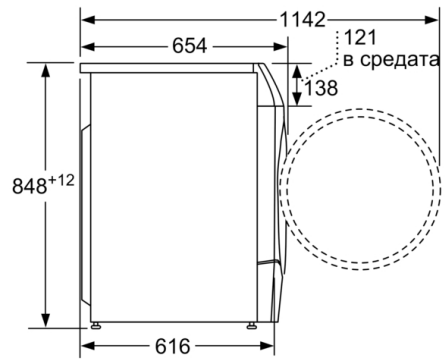

Дължина на захранващия кабел: 210,0 cm

Височина на подвижен плот: -12 mm

размери на продукта: 848 x 598 x 616 mm

Нето тегло: 84,9 kg

Обем на барабана: 65 l

EAN код: 4242005215256

4 242005 215256

Series 6, washer-dryer, 10/6 kg, 1400 rpm WDU8H541EU

Техническа информация

- Възможност за вграждане
- Размери (В x Ш): 84.8 см x 59.8 см
- Дълбочина: 61.6 см
- Дълбочина с вратата: 65.4 см
- Дълбочина с отворена врата: 114.2 см

^{1 2} Скала на класовете за енергийна ефективност от A до G
³ Енергийна консумация в kWh за 100 пълни цикъла (на програма Eco 40-60)

Измерване в мм

Измерване в мм