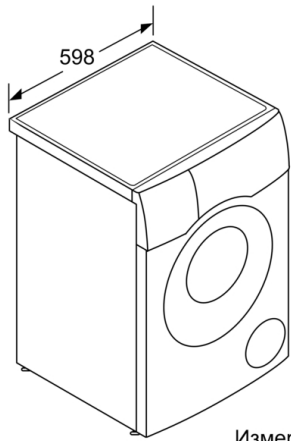

Series 6, washer-dryer, 10/6 kg, 1400 rpm
WDU8H541EU

Измерване в мм