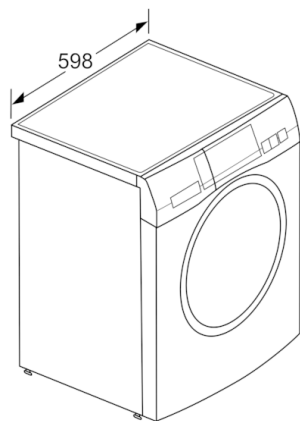

измерване в мм