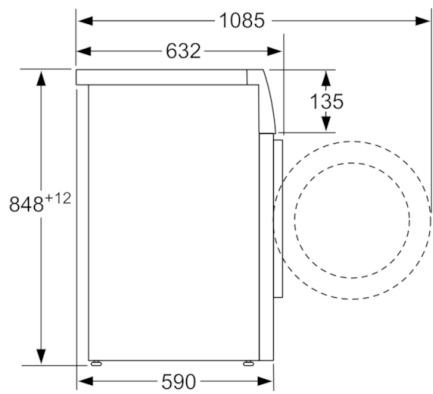

**HomeProfessional, Пералня, предно зареждане, 9 kg, 1600 rpm
WAY32891EU**

Измерване в мм