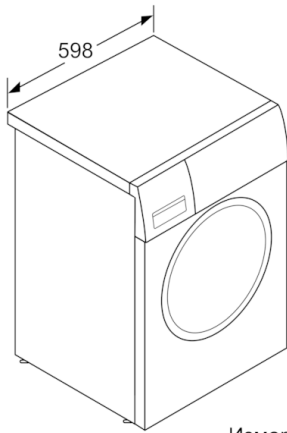

Техническа информация

- Размери (В x Ш x Д): 84.8 см x 59.8 см x 59.0 см
- Възможност за вграждане

**Serie | 8, Пералня, предно зареждане, 8 kg,
1400 rpm
WAW28590BY**

Измерване в мм