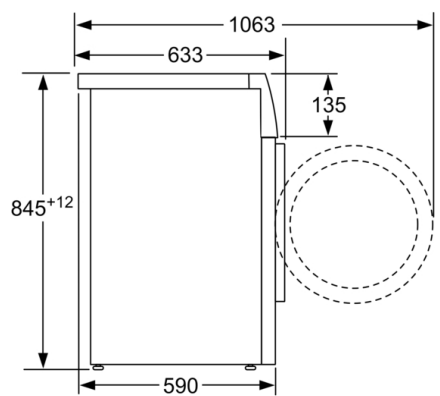

**Серия 6, Пералня, предно зареждане, 9 kg,
1400 rpm
WAU28S60BY**

Измерване в мм