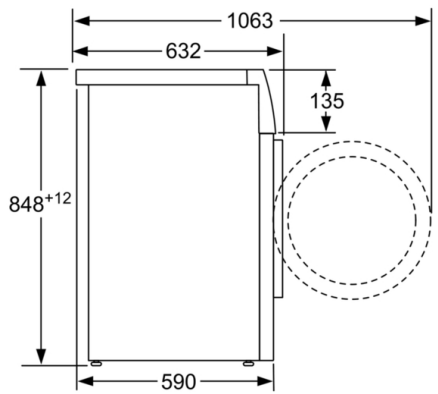

Серия | 6, Пералня, предно зареждане, 9
kg, 1400 rpm
WAU28RH0BY

Измерване в мм