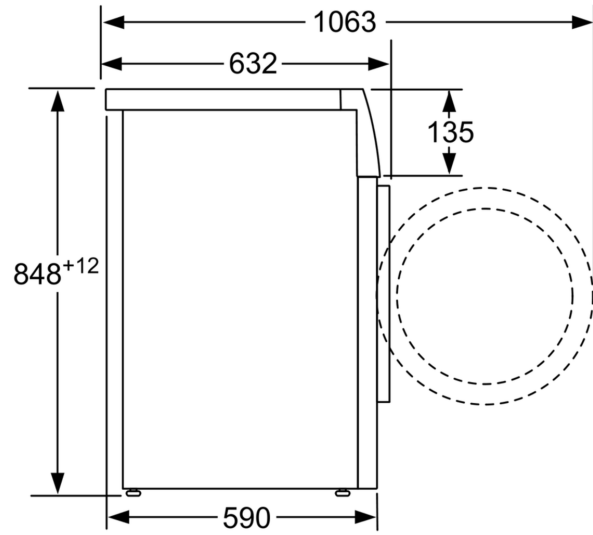

Измерване в мм