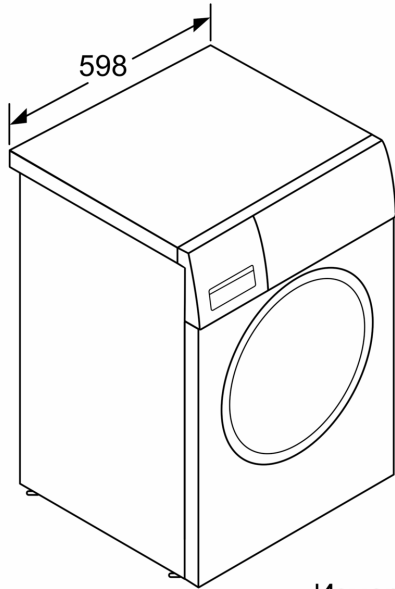

Серия | 6, Пералня, предно
зареждане, 9 kg, 1400 rpm
WAU28RH0BY

Измерване в мм