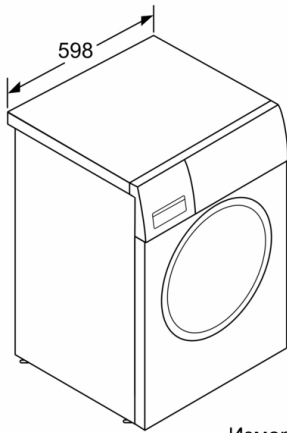

**Serie | 6, Пералня, предно зареждане, 9 kg,
1400 rpm
WAU28R60BY**

Измерване в мм