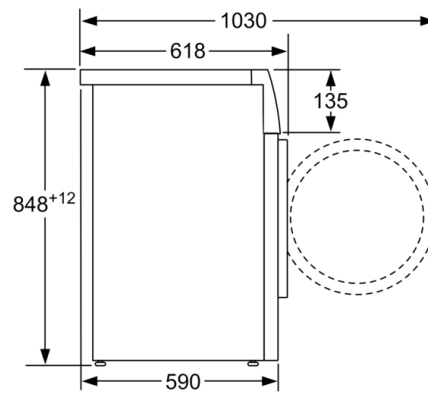

Измерване в мм