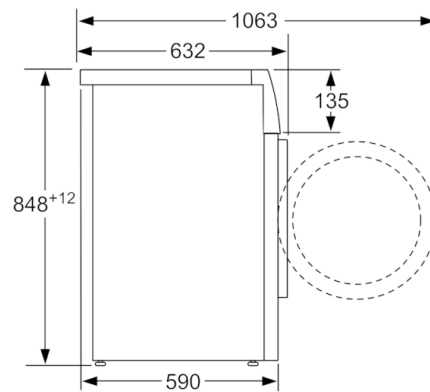

#### **Техническа информация**

- Възможност за вграждане
- Размери (В x Ш x Д): 84.8 см x 59.8 см x 59.0 см

**Serie | 6, Пералня, предно зареждане, 9 kg,  
1400 rpm  
WAT28761BY**

Измерване в мм

Измерване в мм