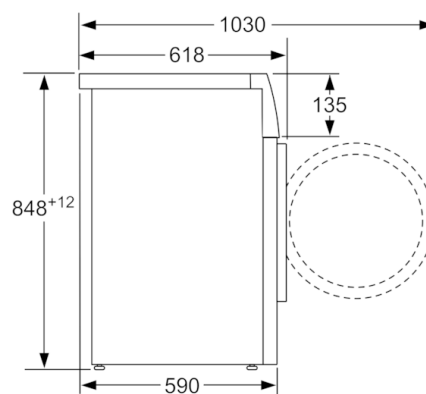

Техническа информация

За вграждане/ свободността :	Свободността
Височина на подвижен плот (mm) :	848
размери на продукта (mm) :	848 x 598 x 590
височина за вграждане отдолу :	848,00
Нето тегло (kg) :	71,039
макс. натоварване на захранващ кабел (W) :	2300
Ток (A) :	10
Напрежение (V) :	220-240
Честота (Hz) :	50
Сертификати за одобрение :	CE, VDE
Дължина на захранващия кабел (cm) :	160
Клас на изпиране :	A
Панта на вратата :	Ляво
Колела :	не
EAN код :	4242002864426
Капацитет памук – НОВ (2010/30/ЕС) :	8,0
Консумация на енергия годишно (kWh/година) – НОВ (2010/30/ЕС) :	137,00
Консумация на енергия в режим „изключена“ (W) – НОВ (2010/30/ЕС) :	0,12
Консумация на енергия в режим „оставена включена“ (W) – НОВ (2010/30/ЕС) :	0,43
Годишна консумация на вода (l/година) – НОВ (2010/30/ЕС) :	9900
Клас на изсушаване след центрофуга :	B
Макс. обороти на центрофугата (rpm) – НОВ (2010/30/ЕС) :	1374
Средна продълж. на пране памук 40°C (частично зареждане) – НОВ (2010/30/ЕС) :	225
Средна продълж. на пране памук 60°C (пълно зареждане) (min) – НОВ (2010/30/ЕС) :	225
Средна продълж. на пране памук 60°C (частично зареждане) – НОВ (2010/30/ЕС) :	225
:	20
Ниво на шум при пране (dB(A) re 1 pW) :	49
Ниво на шум при центрофуга (dB(A) re 1 pW) :	74
Типология на инсталиране :	Свободността

Техническа информация

- Възможност за вграждане
 - Размери (В x Ш x Д): 84.8 см x 59.8 см x 59.0 см
- *** Стойностите са приблизителни.

**Serie | 6, Пералня, предно зареждане, 8 kg,
1400 rpm
WAT28661ME**

Измерване в мм

Измерване в мм