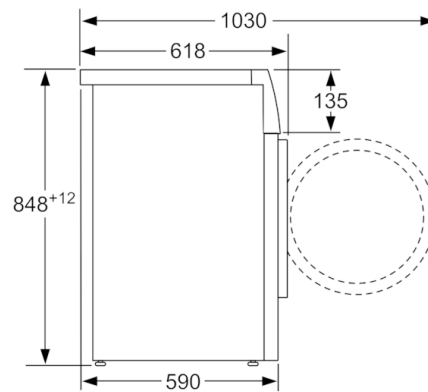

Техническа информация

За вграждане/ свободностоящ :	Свободностоящ
Височина на подвижен плот (mm) :	848
размери на продукта (mm) :	848 x 598 x 590
височина за вграждане отдолу :	848,00
Нето тегло (kg) :	70,739
макс. натоварване на захранващ кабел (W) :	2300
Ток (A) :	10
Напрежение (V) :	220-240
Честота (Hz) :	50
Сертификати за одобрение :	
CE, Ukraine, Ukraine grounding sign, VDE	
Дължина на захранващия кабел (cm) :	160
Клас на изпиране :	A
Панта на вратата :	Ляво
Колела :	не
EAN код :	4242002865119
Капацитет памук – НОВ (2010/30/ЕС) :	9,0
Консумация на енергия годишно (kWh/година) – НОВ (2010/30/ЕС) :	152,00
Консумация на енергия в режим „изключена“ (W) – НОВ (2010/30/ЕС) :	0,12
Консумация на енергия в режим „оставена включена“ (W) – НОВ (2010/30/ЕС) :	0,43
Годишна консумация на вода (l/година) – НОВ (2010/30/ЕС) :	11220
Клас на изсушаване след центрофуга :	B
Макс. обороти на центрофугата (rpm) – НОВ (2010/30/ЕС) :	1361
Средна продълж. на пране памук 40°C (частично зареждане) – НОВ (2010/30/ЕС) :	285
Средна продълж. на пране памук 60°C (пълно зареждане) (min) – НОВ (2010/30/ЕС) :	285
Средна продълж. на пране памук 60°C (частично зареждане) – НОВ (2010/30/ЕС) :	285
:	20
Ниво на шум при пране (dB(A) re 1 pW) :	49
Ниво на шум при центрофуга (dB(A) re 1 pW) :	75
Типология на инсталиране :	Свободностоящ

Техническа информация

- Възможност за вграждане
 - Размери (В x Ш x Д): 84.8 см x 59.8 см x 59.0 см
- *** Стойностите са приблизителни.

**Serie | 6, Пералня, предно зареждане, 9 kg,
1400 rpm
WAT28660BY**

Измерване в мм

Измерване в мм