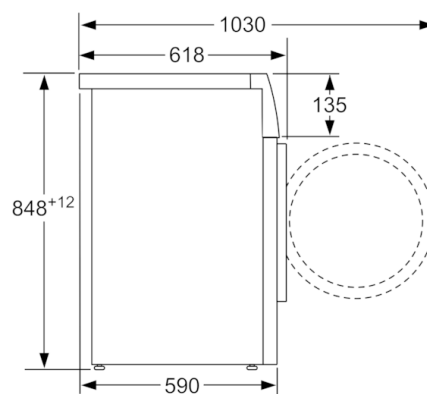

Техническа информация

- Възможност за вграждане
- Размери (В x Ш x Д): 84.8 см x 59.8 см x 59.0 см

*** Стойностите са приблизителни.

**Serie | 6, Пералня, предно зареждане, 8 kg,
1200 rpm
WAT24460BY**

Измерване в мм

Измерване в мм