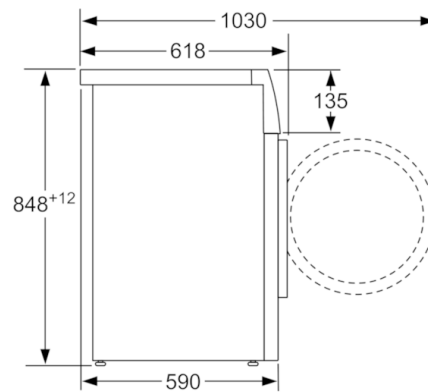

Техническа информация

- Възможност за вграждане
- Размери (В x Ш x Д): 84,8 cm x 59,8 cm x 59,0 cm

**Serie | 6, Пералня, предно зареждане, 8 kg
WAT20360BY**

Измерване в мм

Измерване в мм