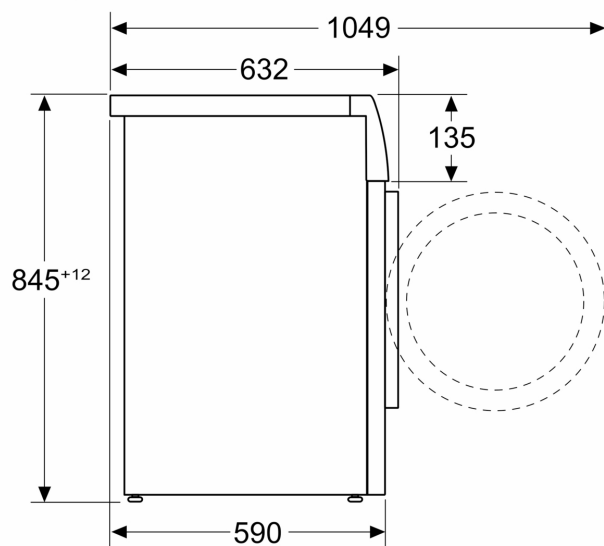

**Серия 4, Пералня, предно
зареждане, 8 kg, 1400 rpm
WAN2829NBV**

Измерване в mm

Измерване в mm