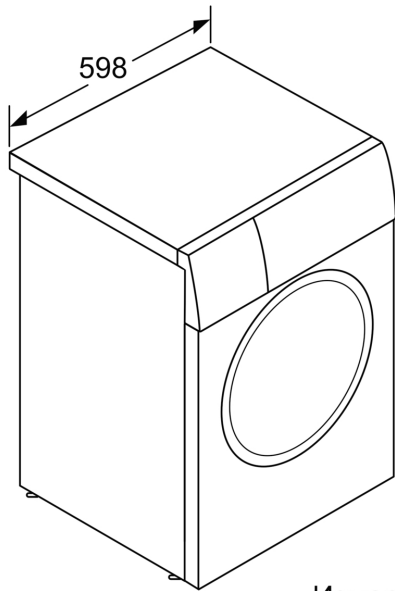

**Серия 4, Пералня, предно
зареждане, 8 kg, 1400 rpm
WAN28270BY**

Измерване в мм