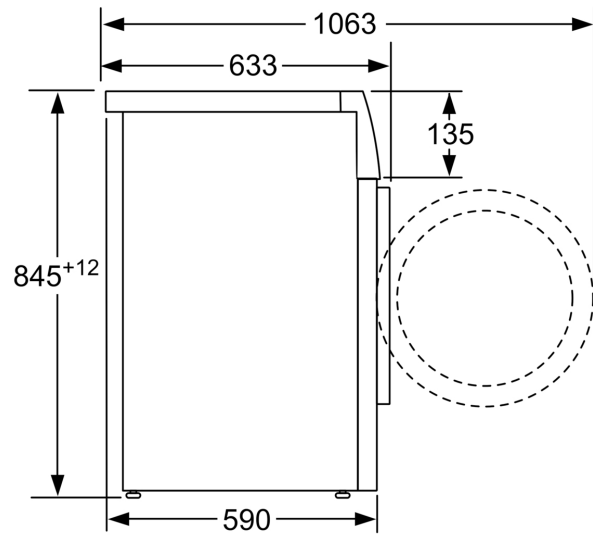

Измерване в мм