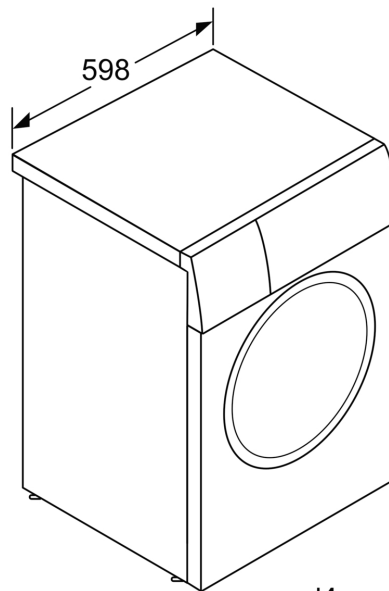

**Серия 4, Пералня, предно
зареждане, 8 kg, 1400 rpm
WAN2826SBY**

Измерване в mm

Измерване в mm