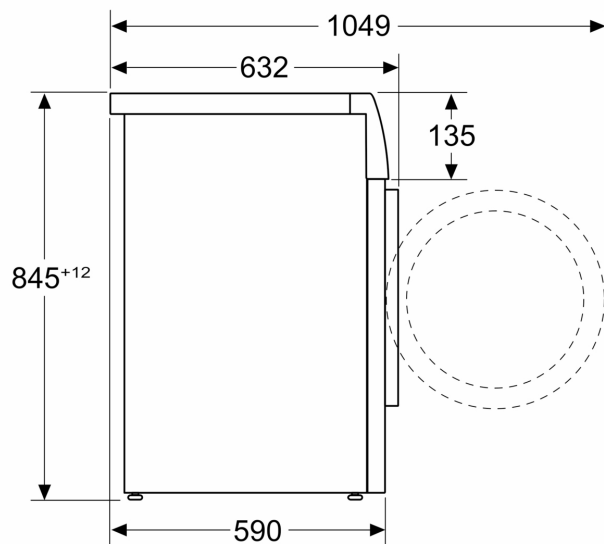

**Серия 4, Пералня, предно
зареждане, 8 kg, 1400 rpm
WAN2826SBY**

Измерване в mm

Измерване в mm