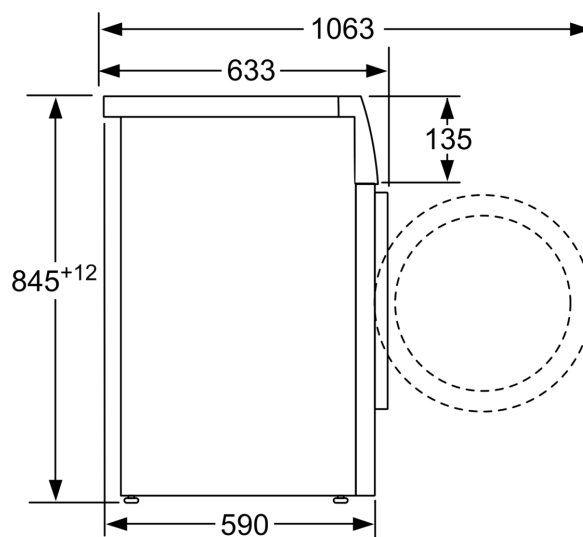

Измерване в мм