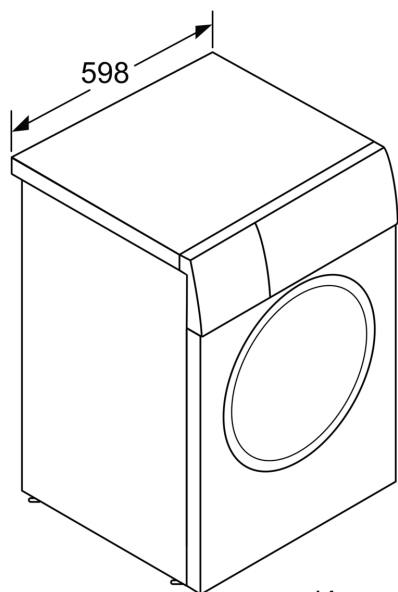

**Серия 4, Пералня, предно
зареждане, 8 kg, 1400 rpm
WAN28266BY**

Измерване в мм