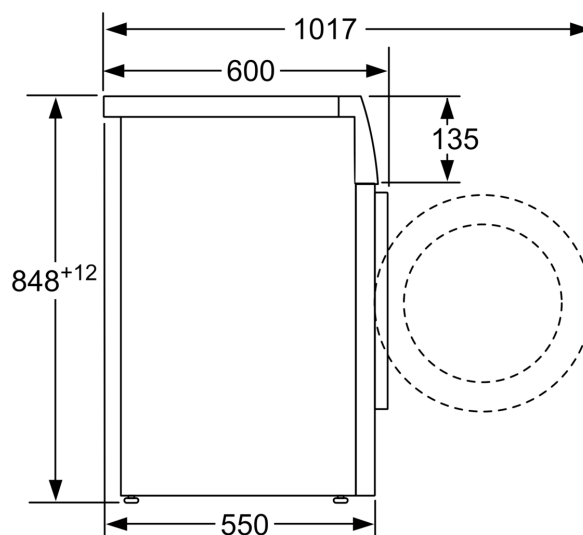

Измерване в мм