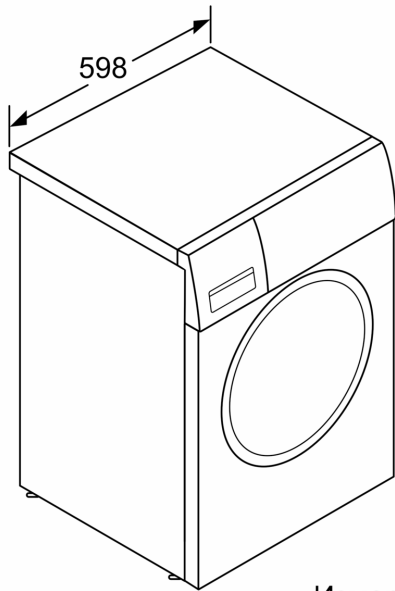

**Series 4, washing machine,
frontloader fullsize, 8 kg, 1400 rpm
WAN28262BY**

Измерване в мм