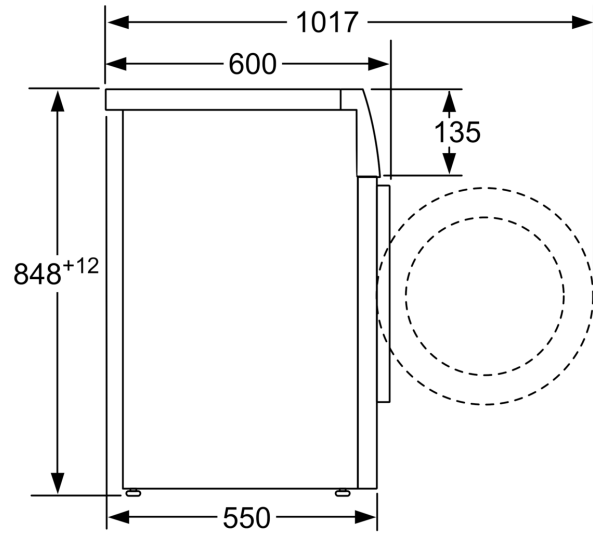

Техническа информация

- Възможност за вграждане
- Размери (В x Ш): 84.8 см x 59.8 см
- Дълбочина: 55.0 см
- Дълбочина с вратата: 60.0 см
- Дълбочина с отворена врата: 101.7 см

*** Стойностите са приблизителни.

**Series 4, washing machine,
frontloader fullsize, 8 kg, 1400 rpm
WAN28262BY**

Измерване в мм

Измерване в мм