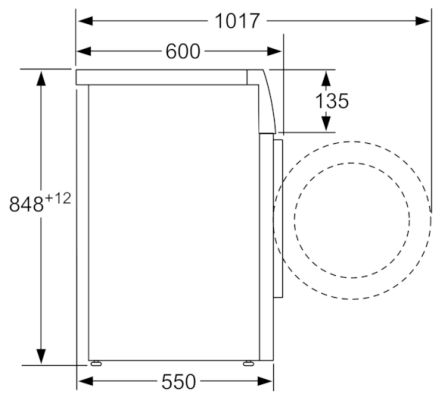

Техническа информация

| | |
|--|-----------------|
| За вграждане/ свободностоящ : | Свободностоящ |
| Височина на подвижен плот (mm) : | 850 |
| размери на продукта (mm) : | 848 x 598 x 550 |
| височина за вграждане отдолу : | 850,00 |
| Нето тегло (kg) : | 68,598 |
| макс. натоварване на захранващ кабел (W) : | 2300 |
| Ток (A) : | 10 |
| Напрежение (V) : | 220-240 |
| Честота (Hz) : | 50 |
| Сертификати за одобрение : | CE, VDE |
| Дължина на захранващия кабел (cm) : | 160 |
| Клас на изпиране : | A |
| Панта на вратата : | Ляво |
| Колела : | не |
| EAN код : | 4242002901442 |
| Капацитет памук – НОВ (2010/30/ЕС) : | 7,0 |
| Консумация на енергия годишно (kWh/година) – НОВ (2010/30/ЕС) : | 157,00 |
| Консумация на енергия в режим „изключена“ (W) – НОВ (2010/30/ЕС) : | 0,12 |
| Консумация на енергия в режим „оставена включена“ (W) – НОВ (2010/30/ЕС) : | 0,50 |
| Годишна консумация на вода (l/година) – НОВ (2010/30/ЕС) : | 9020 |
| Клас на изсушаване след центрофуга : | B |
| Макс. обороти на центрофугата (rpm) – НОВ (2010/30/ЕС) : | 1390 |
| Средна продълж. на пране памук 40°C (частично зареждане) – НОВ (2010/30/ЕС) : | 200 |
| Средна продълж. на пране памук 60°C (пълно зареждане) (min) – НОВ (2010/30/ЕС) : | 200 |
| Средна продълж. на пране памук 60°C (частично зареждане) – НОВ (2010/30/ЕС) : | 200 |
| Ниво на шум при пране (dB(A) re 1 pW) : | 54 |
| Ниво на шум при центрофуга (dB(A) re 1 pW) : | 75 |
| Типология на инсталиране : | Свободностоящ |

Техническа информация

- Възможност за вграждане
 - Размери (В x Ш x Д): 84.8 см x 59.8 см x 55.0 см
- *** Стойностите са приблизителни.

**Serie | 4, Пералня, предно зареждане, 7 kg,
1400 rpm
WAN28261BY**