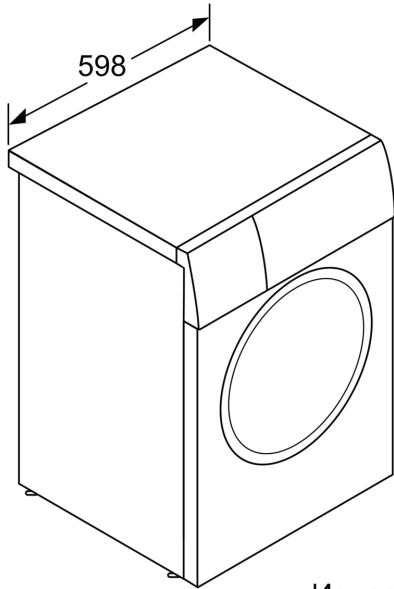

**Серия 4, Пералня, предно
зареждане, 8 kg, 1400 rpm
WAN28170BY**

Измерване в мм