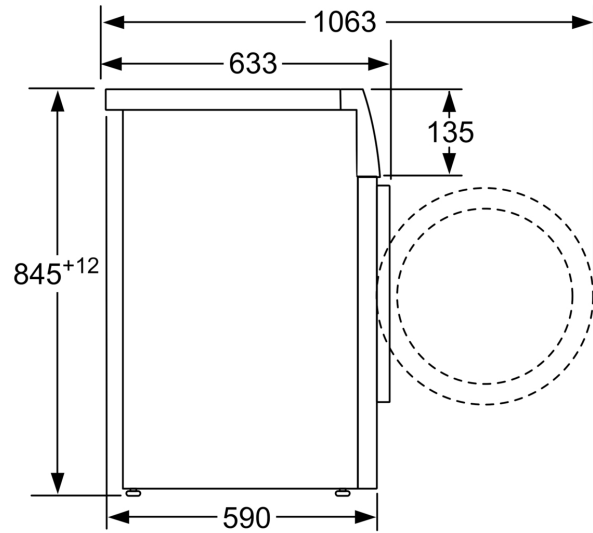

Измерване в мм