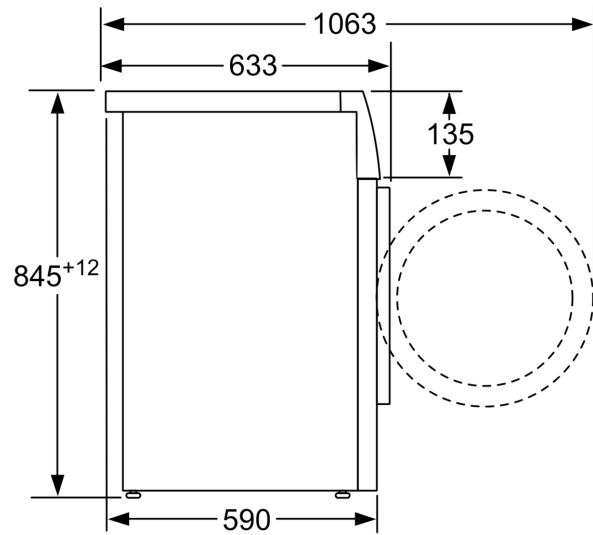

Измерване в мм