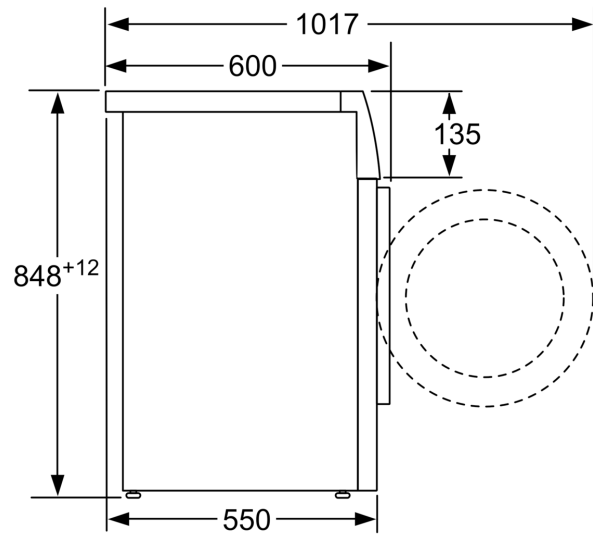

Измерване в мм