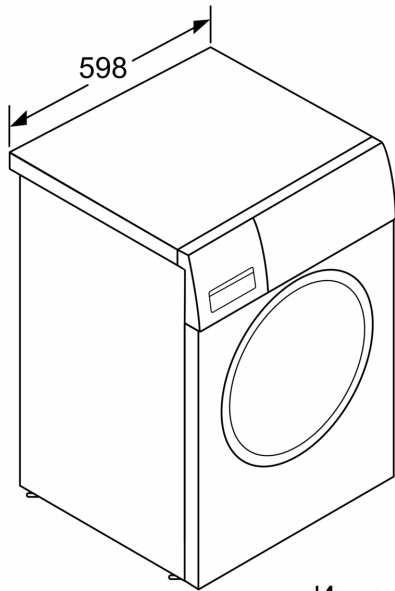

**Серия 4, Пералня, предно
зареждане, 7 kg, 1400 rpm
WAN28162BY**

Измерване в мм