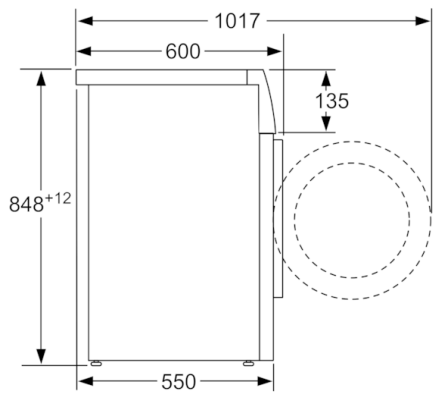

Техническа информация

За вграждане/ свободностоящ :	Свободностоящ
Височина на подвижен плот (mm) :	850
размери на продукта (mm) :	848 x 598 x 550
височина за вграждане отдолу :	850,00
Нето тегло (kg) :	68,048
макс. натоварване на захранващ кабел (W) :	2300
Ток (A) :	10
Напрежение (V) :	220-240
Честота (Hz) :	50
Сертификати за одобрение :	CE, VDE
Дължина на захранващия кабел (cm) :	160
Клас на изпиране :	A
Панта на вратата :	Ляво
Колела :	не
EAN код :	4242005171064
Капацитет памук – НОВ (2010/30/ЕС) :	7,0
Консумация на енергия годишно (kWh/година) – НОВ (2010/30/ЕС) :	157,00
Консумация на енергия в режим „изключена“ (W) – НОВ (2010/30/ЕС) :	0,12
Консумация на енергия в режим „оставена включена“ (W) – НОВ (2010/30/ЕС) :	0,50
Годишна консумация на вода (l/година) – НОВ (2010/30/ЕС) :	9020
Клас на изсушаване след центрофуга :	B
Макс. обороти на центрофугата (rpm) – НОВ (2010/30/ЕС) :	1390
Средна продълж. на пране памук 40°C (частично зареждане) – НОВ (2010/30/ЕС) :	200
Средна продълж. на пране памук 60°C (пълно зареждане) (min) – НОВ (2010/30/ЕС) :	200
Средна продълж. на пране памук 60°C (частично зареждане) – НОВ (2010/30/ЕС) :	200
Ниво на шум при пране (dB(A) re 1 pW) :	54
Ниво на шум при центрофуга (dB(A) re 1 pW) :	75
Типология на инсталиране :	Свободностоящ

Техническа информация

- Възможност за вграждане
- Размери (В x Ш x Д): 84.8 см x 59.8 см x 55.0 см

**Serie | 4, Пералня, предно зареждане, 7 kg,
1400 rpm
WAN28161BY**

Измерване в мм

Измерване в мм