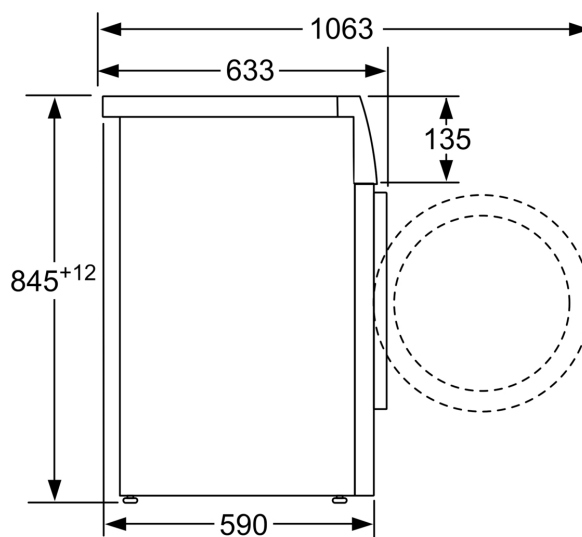

Измерване в мм