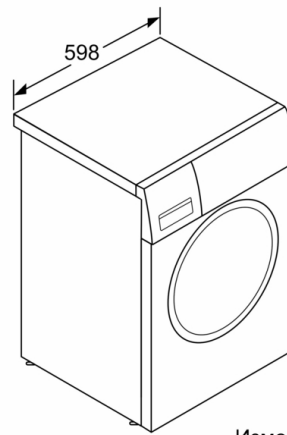

Измерване в мм