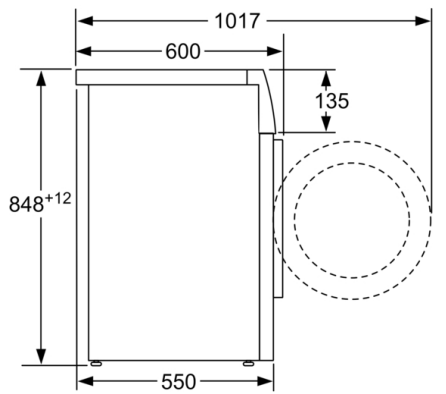

**Серия 4, Пералня, предно зареждане, 8 kg,
1200 rpm
WAN24265BY**

Измерване в мм