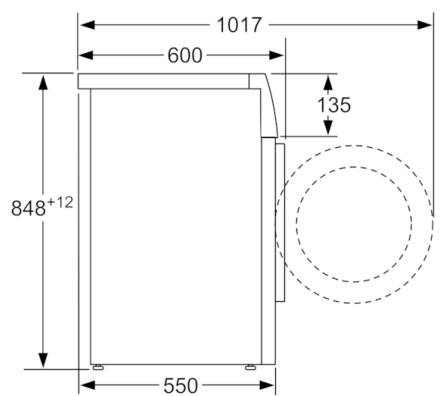

Техническа информация

За вграждане/ свободностоящ :	Свободностоящ
Височина на подвижен плот (mm) :	850
размери на продукта (mm) :	848 x 598 x 550
височина за вграждане отдолу :	850,00
Нето тегло (kg) :	68,898
макс. натоварване на захранващ кабел (W) :	2300
Ток (A) :	10
Напрежение (V) :	220-240
Честота (Hz) :	50
Сертификати за одобрение :	
CE, Ukraine, Ukraine grounding sign, VDE	
Дължина на захранващия кабел (cm) :	160
Клас на изпиране :	A
Панта на вратата :	Ляво
Колела :	не
EAN код :	4242002901435
Капацитет памук – НОВ (2010/30/ЕС) :	8,0
Консумация на енергия годишно (kWh/година) – НОВ (2010/30/ЕС) :	176,00
Консумация на енергия в режим „изключена“ (W) – НОВ (2010/30/ЕС) :	0,12
Консумация на енергия в режим „оставена включена“ (W) – НОВ (2010/30/ЕС) :	0,50
Годишна консумация на вода (l/година) – НОВ (2010/30/ЕС) :	9900
Клас на изсушаване след центрофуга :	B
Макс. обороти на центрофугата (rpm) – НОВ (2010/30/ЕС) :	1155
Средна продълж. на пране памук 40°C (частично зареждане) – НОВ (2010/30/ЕС) :	200
Средна продълж. на пране памук 60°C (пълно зареждане) (min) – НОВ (2010/30/ЕС) :	200
Средна продълж. на пране памук 60°C (частично зареждане) – НОВ (2010/30/ЕС) :	200
Ниво на шум при пране (dB(A) re 1 pW) :	55
Ниво на шум при центрофуга (dB(A) re 1 pW) :	76
Типология на инсталиране :	Свободностоящ

Техническа информация

- Възможност за вграждане
 - Размери (В x Ш x Д): 84.8 см x 59.8 см x 55.0 см
- *** Стойностите са приблизителни.

**Serie | 4, Пералня, предно зареждане, 8 kg,
1200 rpm
WAN24260BY**