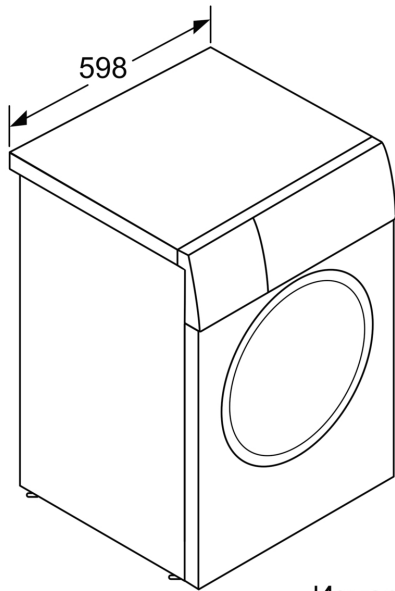

**Серия 4, Пералня, предно
зареждане, 8 kg, 1200 rpm
WAN24170BY**

Измерване в мм