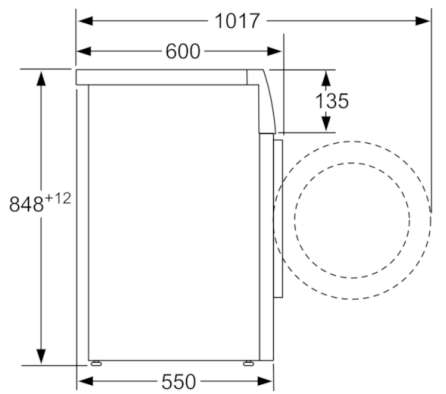

Техническа информация

- Възможност за вграждане
 - Размери (В x Ш x Д): 84,8 cm x 59,8 cm x 55,0 cm
- *** Стойностите са приблизителни.

**Serie | 4, Пералня, предно зареждане, 7 kg,
1200 rpm
WAN24161BY**