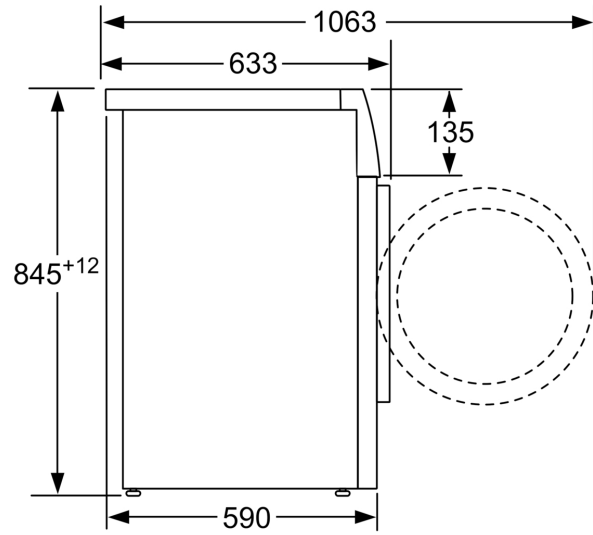

Измерване в мм